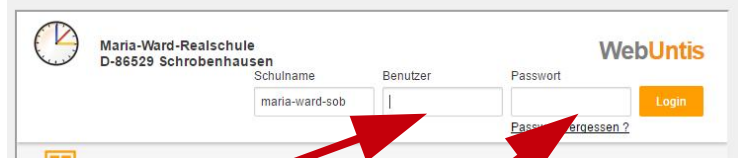

Kurzanleitung WebUntis für Schülerinnen

1. Über die Homepage der Schule (www.maria-ward-sob.de)

Ein Klick auf die Uhr, bzw. die „Stundenplan-Ansicht für Tablets“ öffnet den Anmeldebildschirm der Stundenplananzeige

Benutzer: Schülerin (genau dieses Wort, mit großem „S“ und „ü“!!!)
Passwort: wie die Anmeldung am Terminalserver ☺

Außer „Klassen“ sind die weiteren Menüpunkte (noch) nicht belegt.

Stundenplan Klasse

Klasse Woche vom